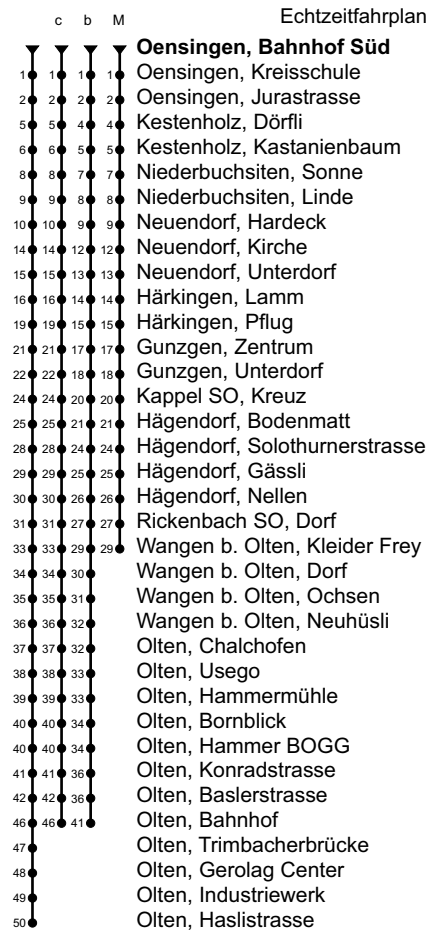

Anfahrt von Oensingen mit dem ÖV

505

Oensingen, Bahnhof Süd

Richtung Neuendorf, Hägendorf, Olten Bhf, Haslistrasse

Gültig von 10.12.2023 bis 14.12.2024

0	Montag - Freitag	Samstag	Sonntag
4			
5	48	48^c	38^c
6	18 48	18^c 48^c	08^c 38^c
7	18 48	18^c 48^c	08^c 38^c
8	18 48	18^c 48^c	08^c 38^c
9	18 48	18^c 48^c	08^c 38^c
10	18 48	18^c 48^c	08^c 38^c
11	18 48	18^c 48^c	08^c 38^c
12	18 48	18^c 48^c	08^c 38^c
13	18 48	18^c 48^c	08^c 48^c
14	18 48	18^c 48^c	18^c 48^c
15	18 48	18^c 48^c	18^c 48^c
16	18 48	18^c 48^c	18^c 48^c
17	18 48	18^c 48^c	18^c 48^c
18	18 48	18^c 48^c	18^c 48^c
19	18 48^b	18^b 48^b	18^b 48^b
20	18^b 48^b	18^b 48^b	18^b 48^b
21	18^b 48^b	18^b 48^b	18^b 48^b
22	18^b 48^b	18^b 48^b	18^b 48^b
23	22^b 52^M	22^b 52^M	22^b 52^M
0			
1			
2			
3			

Anmerkungen:

Als Sonntage gelten: 25. und 26. Dezember, 1. und 2. Januar, Karfreitag, Ostermontag, Auffahrt, Pfingstmontag und 1. August.